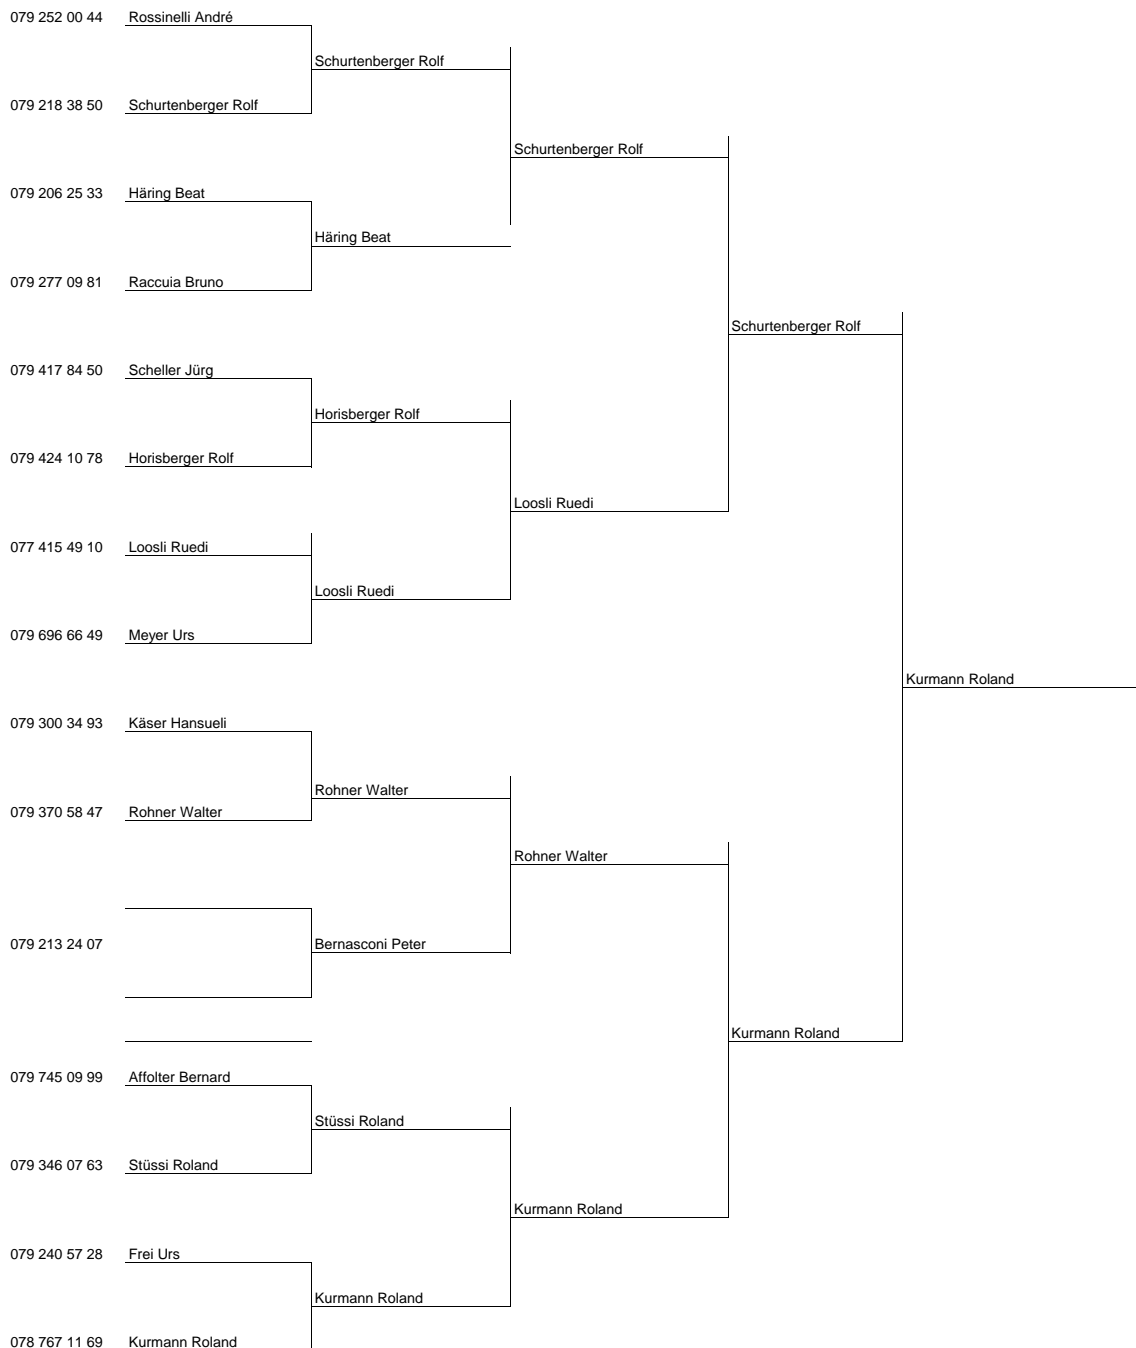

Single Matchplay 2019 Hcp 18.5 - PR

Achtelfinal
Zu spielen bis:
30.06.2019

Viertelfinal
Zu spielen bis:
15.08.2019

Halbfinal
Zu spielen bis:
15.09.2019

Final
Zu spielen bis:
15.10.2019

Telefon

Bitte Resultat auf das Tableau eintragen !

SMS/Tf: 079 629 15 28 / joe.kurmann@hispeed.ch

Das aktuelle Spieltabelleau kann auch unter www.golfclub-bern.ch Senioren eingesehen werden!